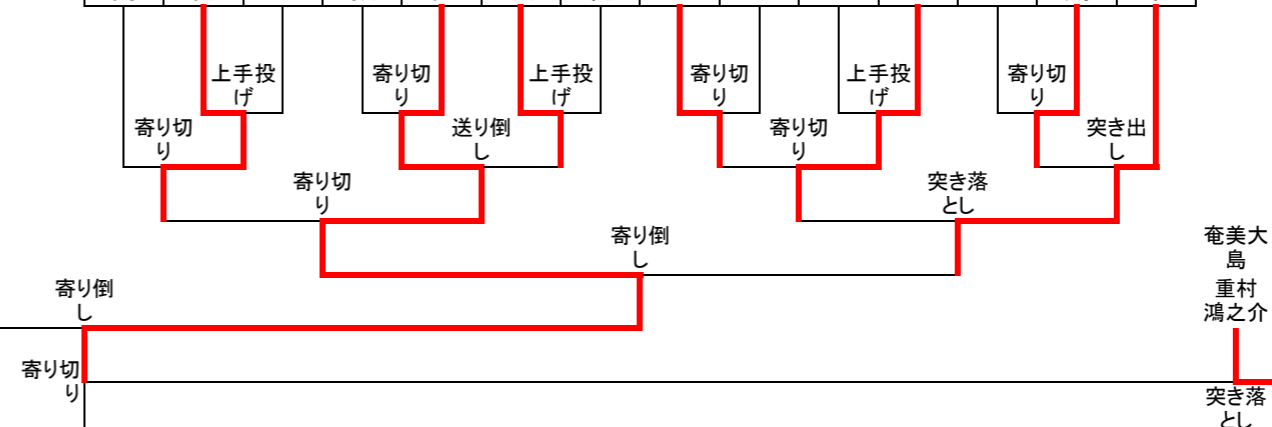

第34回わんぱく相撲全国大会競技取組表(4学年)

第34回わんぱく相撲全国大会競技取組表(4学年)

1	2	3	4	5	6	7	8	9	10	11	12	13	14	15
春日井	大熊	西悠	三澤賢	鈴木海舟	山村哲平	坂元逞	遠山陽	中村一	小峰大	小澤結	寺家琉唯	藤原昂	吉本陽	高橋里
大岐	一輝	雅五	人富	おや	平函	長門	大千葉	河内音	茨城A	長野選	大分A	うなぎ	熊本選	会津郡
阜	町	條	山	ま	館	門	選抜	頭	A	D	A	静岡	A	山

16	17	18	19	20	21	22	23	24	25	26	27	28	29
橋	西川	宮田	岡田	小笠原	小林	比嘉	小村	阿部	仲條	ンムン	井川	渡辺	上垣
晴秋	翔姫	航鹿	平崎	広祐	力喜	伶輔	仁義	将太郎	峻太郎	テム	瑛斗	凱星	凜人
田南	路・西	屋J	玉選	津	金	沖	鳥取	世田	山形選	ール	いず	富士	太陽
阜	宮	C	選抜	軽	沢	縄	A	谷区	A	ン	も	五湖	の塔

奄美大島
重村
鴻之介
突き落とし