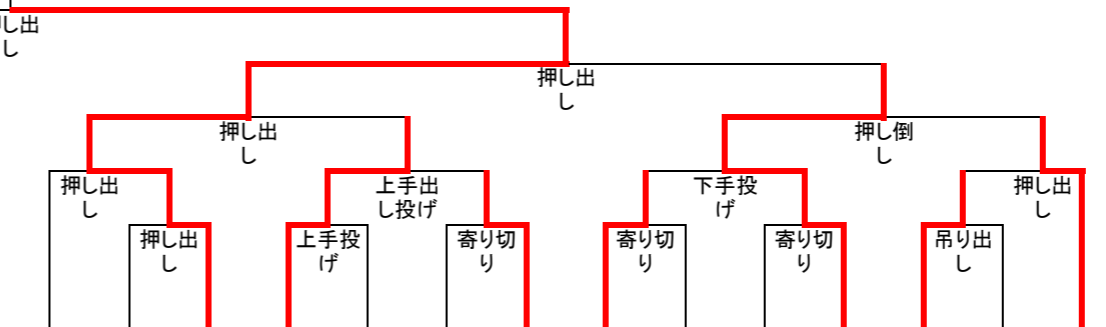

淡路伊丹	宮城三浦	なごや	高知別	川崎太	長崎B	唐津	和歌山A	盛岡	前橋	秋田米代	きと	愛媛B	ひび
加藤道	藤康	玉楓	優樹	田力	田龍	北方	小野田	岩崎	大山	多賀	石島	篠森	き立
悟	齊	空	樹	月	馬	慧次郎	大地	想矢	幹人	谷宗	彰人	岳陽	川虎
30	31	32	33	34	35	36	37	38	39	40	41	42	43

檀原	秋田中央	津J	和つし	加賀	会津坂	加古川	郡上	延岡	山形選	京都	ラブ	小千谷	長野選
中	石川	C	よ	賀堀	下菅	西宮	上島	岡高	選B	都	八戸	谷J	選B
西	川	平	い	口	菅家	三好	辰	橋	白	都	野	廣	久保
聖	辰	賀	岡	本	伊織	斗真	龍	政	畑	新	輝	井	田
44	45	46	47	48	49	50	51	52	53	54	55	56	57